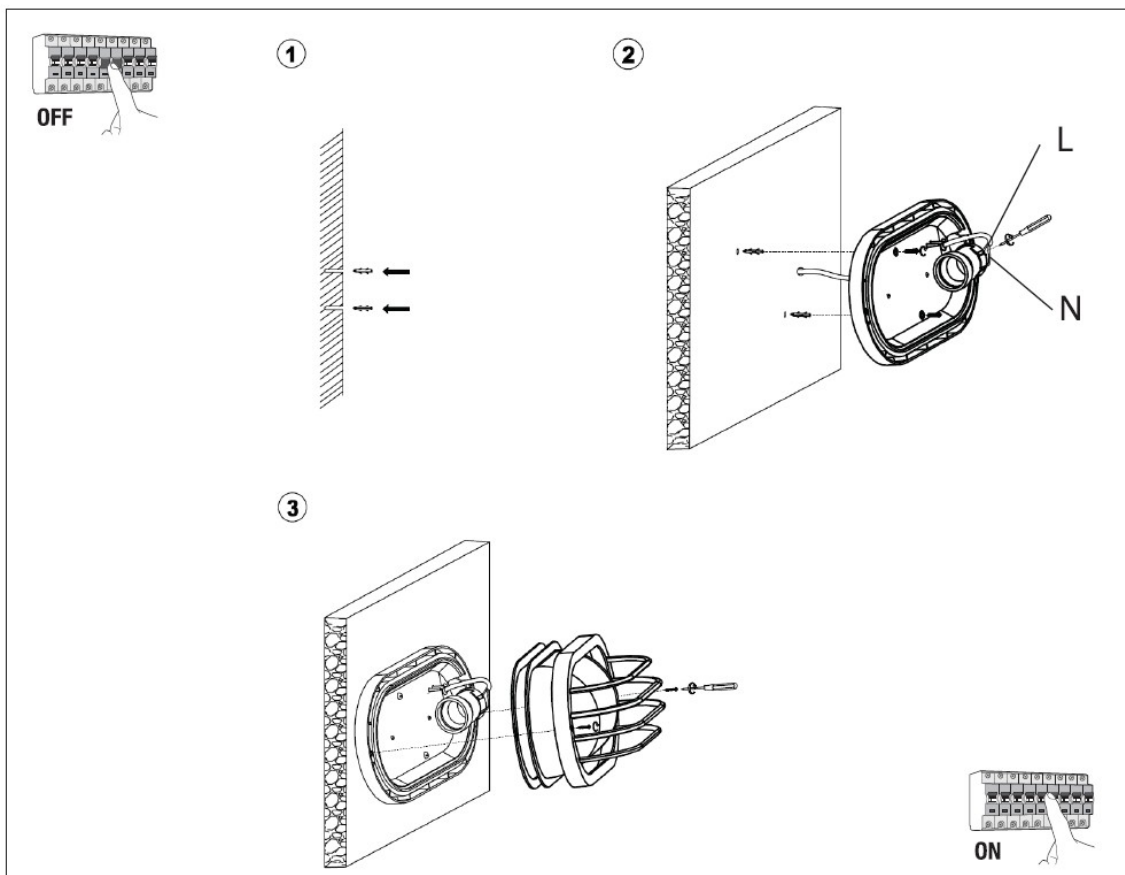

FADISOL

APE-280N

“Ojo de buey” a 230V CA
 Portalámparas E-27 Protección
 exterior IP44 Potencia máxima 60W

Bombillas

1 x E27 máx. 60W

ICONOS

1	2	3
4 IP44	5	6
7	8	9

características específicas