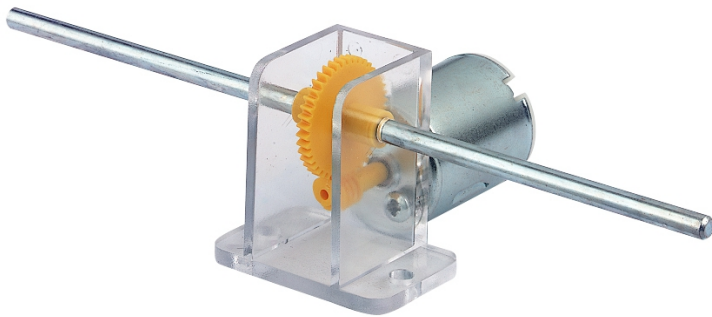

cebekit

SIMPLE DRIVE GROUP GROUPE MOTEUR SIMPLE GRUPO MOTRIZ SIMPLE GRUP MOTRIU SIMPLE C-6069

Características técnicas

Rated voltage	3 V
Working Range	1,5 - 6V
No load speed	9700 rp
No-load current	0,15 A
Speed at maximum efficiency	7930 rpm
Current at maximum efficiency	0,76 A
Torque	15 g. cm
Power output	1,22 W
Limit torque	122 g. cm.
Ø shaft	2 mm.
Direction of rotation	Horary
External Size	30,5 x Ø 24mm.
Weight	42 gr.

- The engine can be supplied loose under the reference C-6042
- Le moteur peut être livré séparément sous la référence C-6042
- El motor se puede suministrar suelto con la referencia C-6042
- El motor es pot subministrar solt amb la referència C-6042