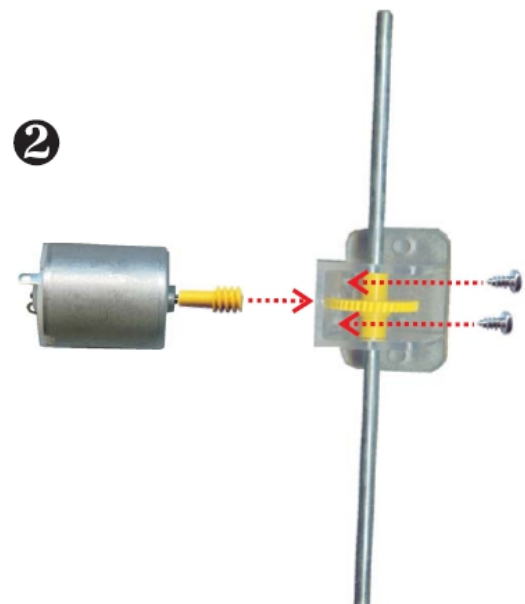

cebekit

SIMPLE DRIVE GROUP GROUPE MOTEUR SIMPLE GRUPO MOTRIZ SIMPLE GRUP MOTRIU SIMPLE C-6069

Características técnicas

Rated voltage	3 V
Working Range	1,5 - 6V
No load speed	9700 rp
No-load current	0,15 A
Speed at maximum efficiency	7930 rpm
Current at maximum efficiency	0,76 A
Torque	15 g. cm
Power output	1,22 W
Limit torque	122 g. cm.
Ø shaft	2 mm.
Direction of rotation	Horary
External Size	30,5 x Ø 24mm.
Weight	42 gr.

- The engine can be supplied loose under the reference C-6042
- Le moteur peut être livré séparément sous la référence C-6042
- El motor se puede suministrar suelto con la referencia C-6042
- El motor es pot subministrar solt amb la referència C-6042