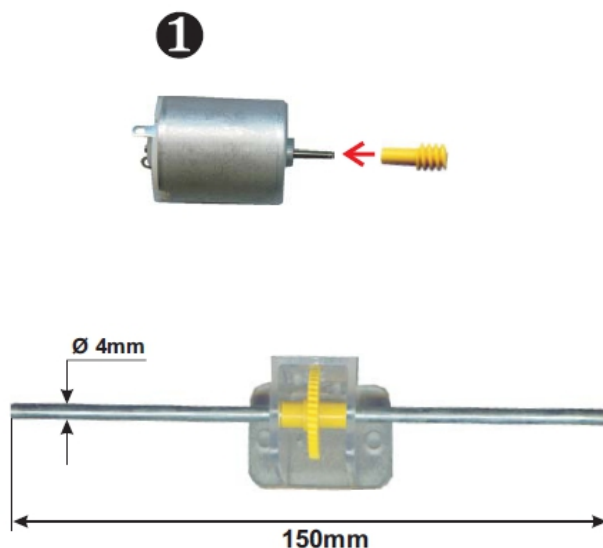

cebekit

SIMPLE DRIVE GROUP GROUPE MOTEUR SIMPLE GRUPO MOTRIZ SIMPLE GRUP MOTRIU SIMPLE C-6069

Características técnicas

Rated voltage	3 V
Working Range	1,5 - 6V
No load speed	9700 rp
No-load current	0,15 A
Speed at maximum efficiency	7930 rpm
Current at maximum efficiency	0,76 A
Torque	15 g. cm
Power output	1,22 W
Limit torque	122 g. cm.
Ø shaft	2 mm.
Direction of rotation	Horary
External Size	30,5 x Ø 24mm.
Weight	42 gr.

- The engine can be supplied loose under the reference C-6042
- Le moteur peut être livré séparément sous la référence C-6042
- El motor se puede suministrar suelto con la referencia C-6042
- El motor es pot subministrar solt amb la referència C-6042